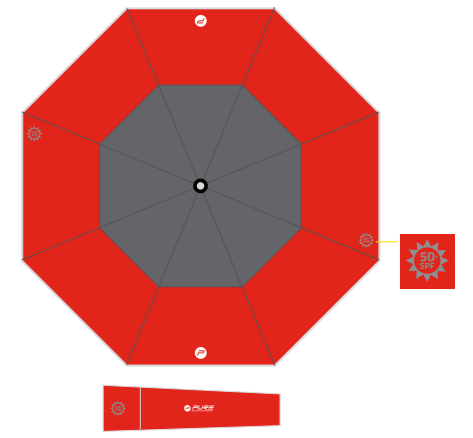

MESH BIB SET MINI
RED - P21310180

MESH BIB SET JUNIOR
RED - P21310100

MESH BIB SET SENIOR
RED - P21310120

MESH BIB SET MINI
YELLOW - P21310190

MESH BIB SET JUNIOR
YELLOW - P21310110

MESH BIB SET SENIOR
YELLOW - P21310130